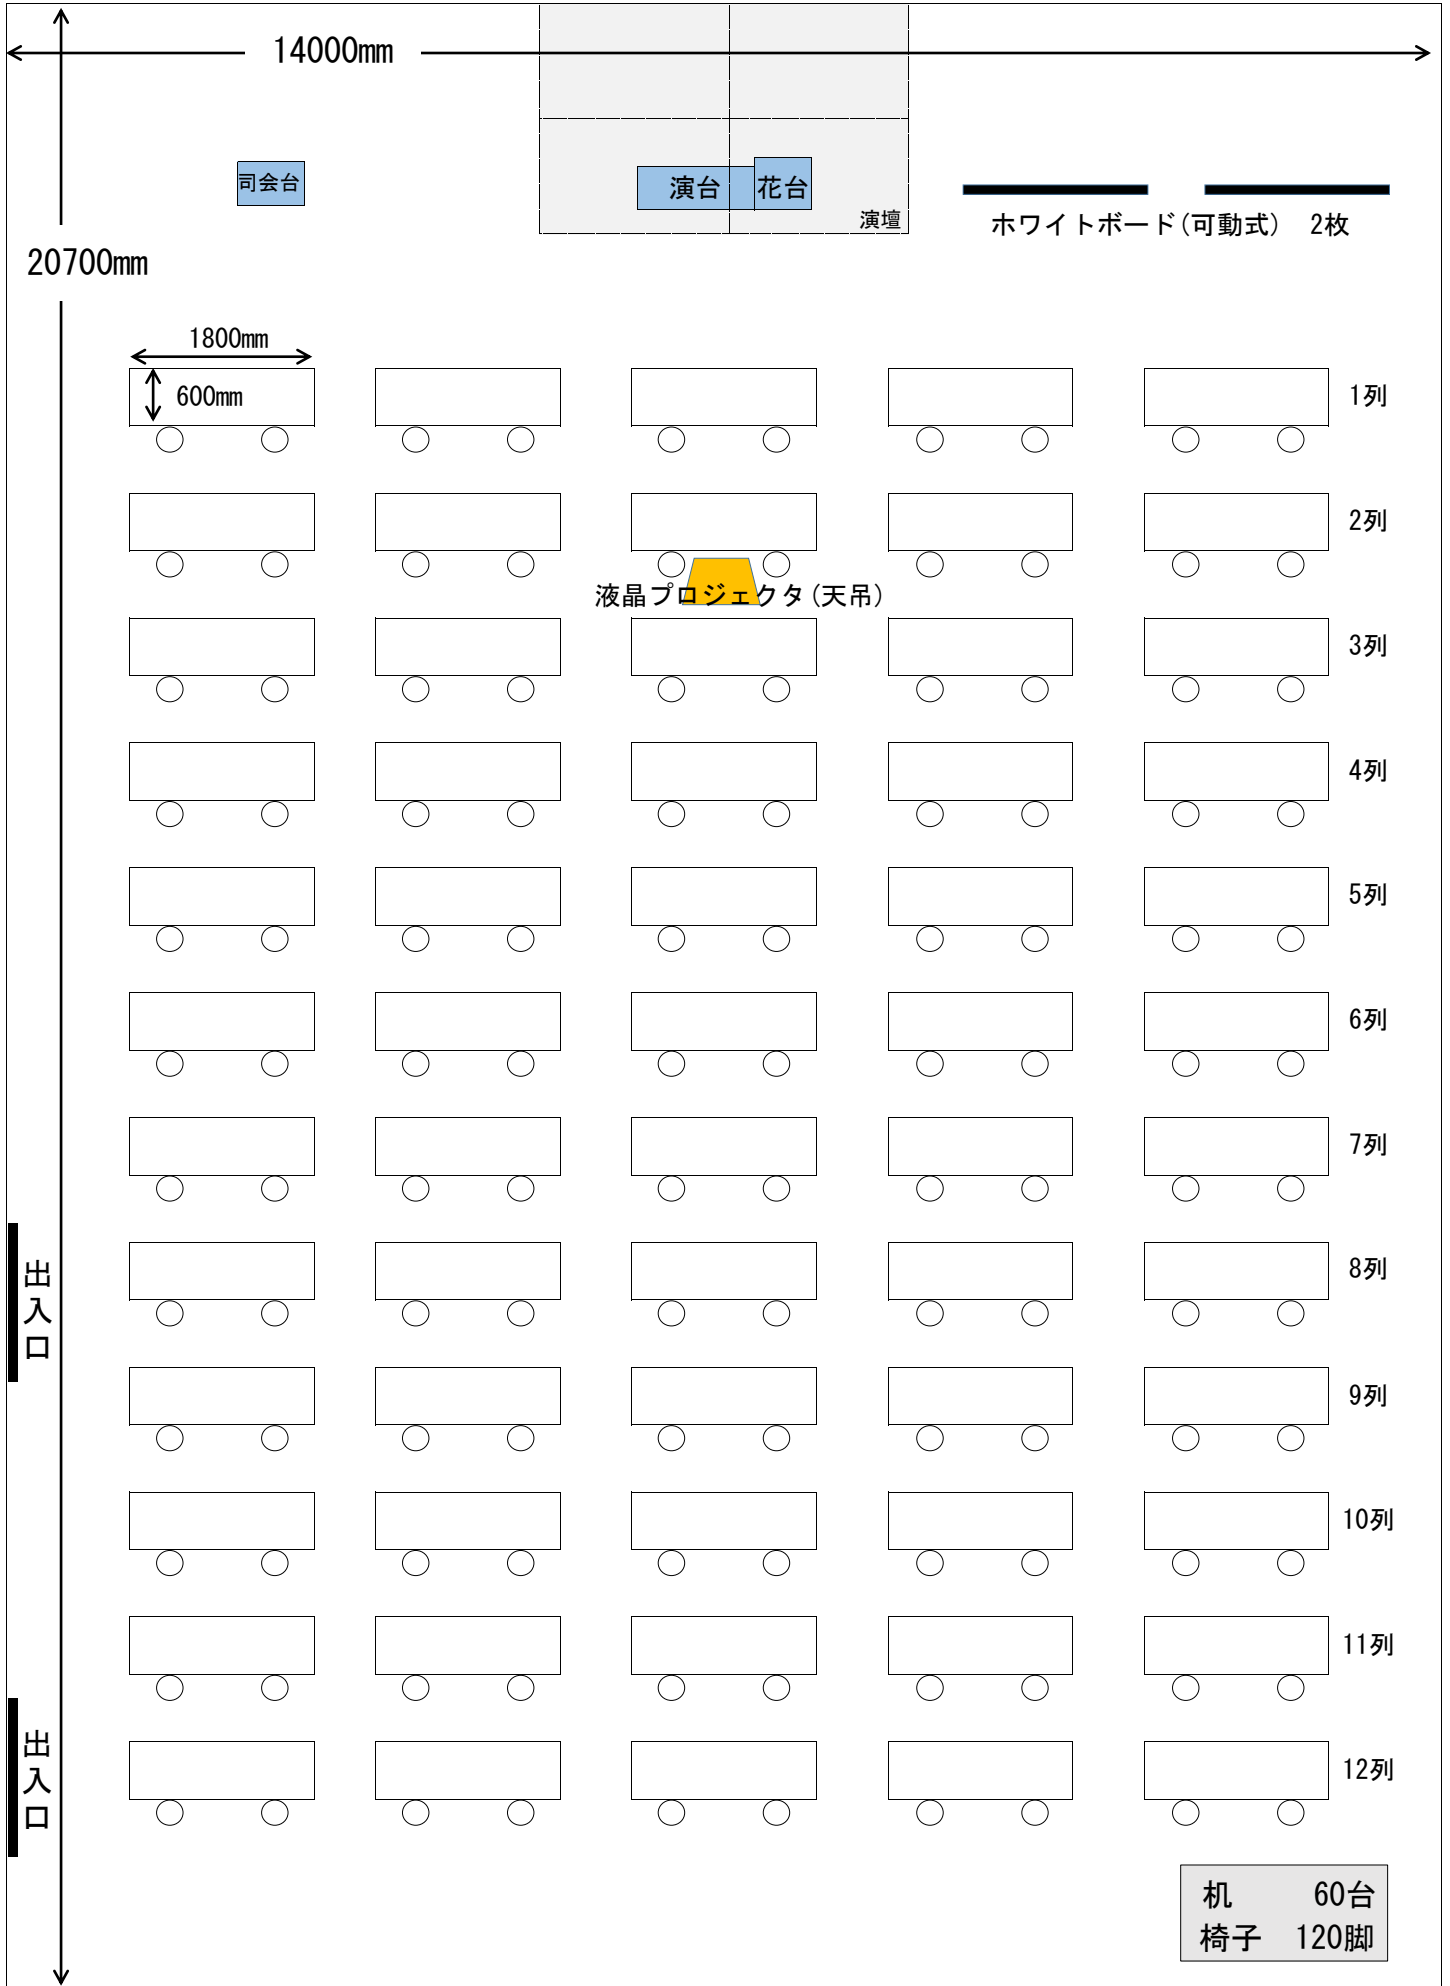

3階 大ホール レイアウト

スクリーン

机 60台
椅子 120脚